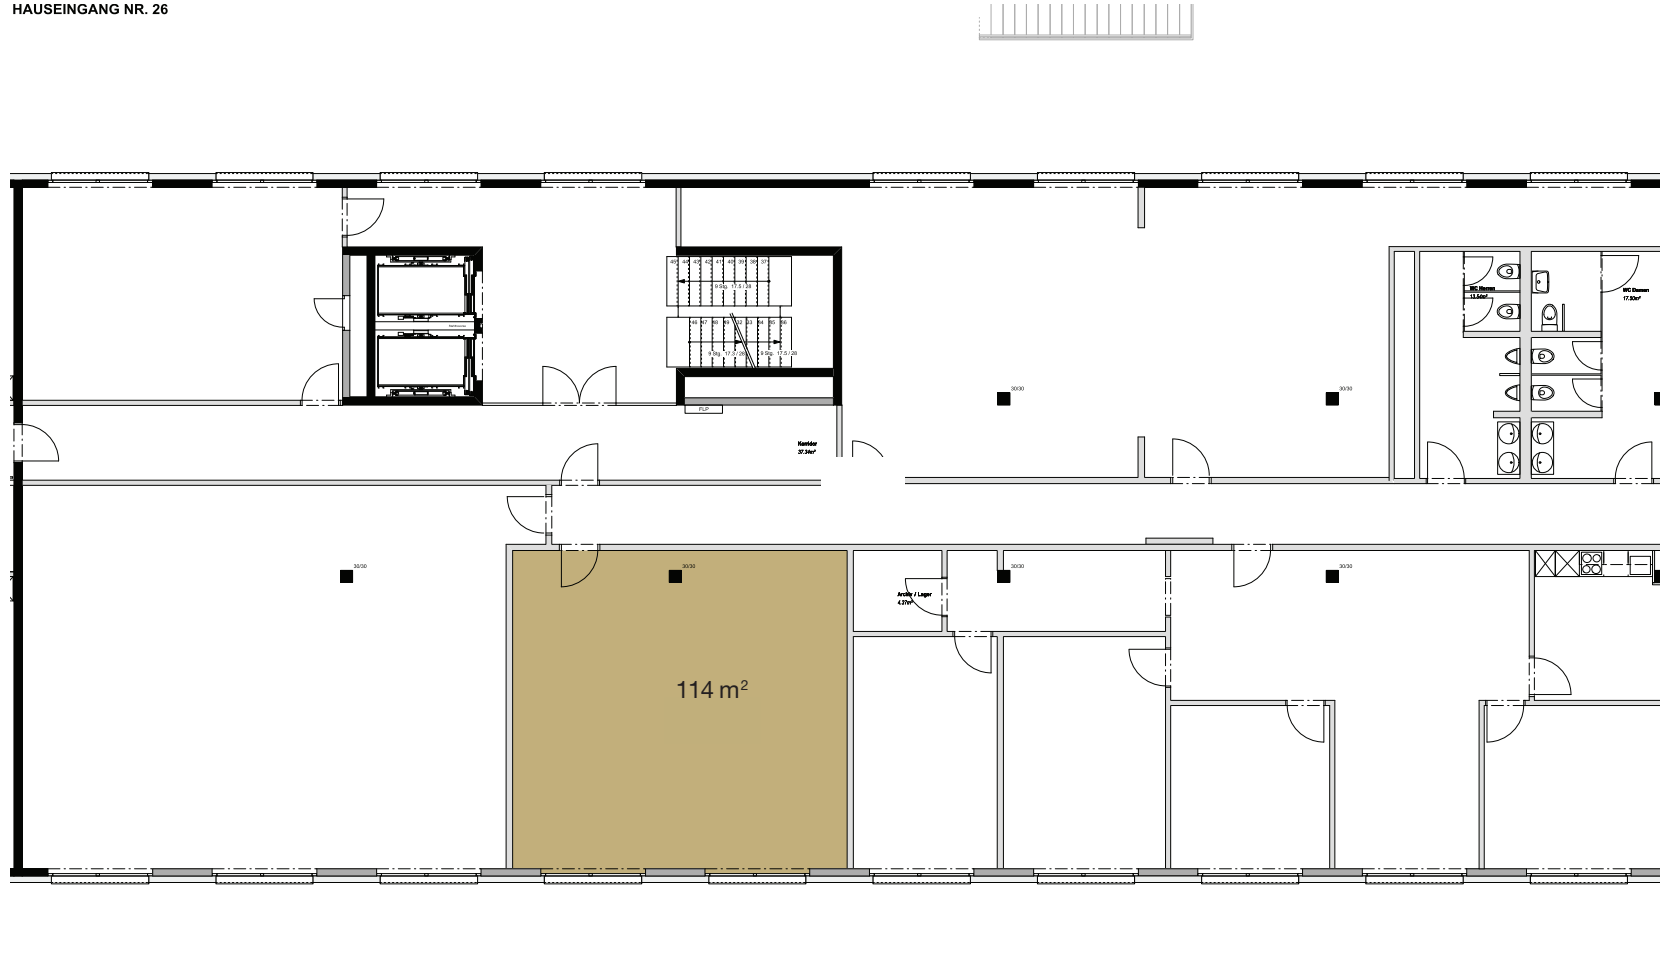

HAUSEINGANG NR. 26

Gewerbefläche 2663.11.2200

2. Obergeschoss

Fläche:

114 m²

HAUSEINGANG NR. 26

0 1 2 3 4 5m

Alle Angaben und Pläne sind unverbindlich. Abweichungen gegenüber den publizierten Angaben bleiben ausdrücklich vorbehalten.